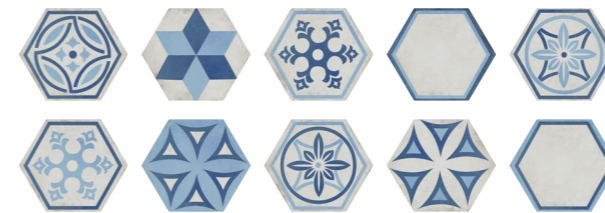

Azzurro

Esagona 40x35 Bordo Nat. Lucido S40554ESA ■ 60

Blu

Esagona 40x35 Bordo Nat. Lucido S40555ESA ■ 60

Decori

Decoro Esagona Mix (10 soggetti misti)

Esagona 40x35 Bordo Nat. Lucido S4055ESADEC ■ 66

Vietri
Esagona Azzurro - Blu - Bianco 40x35
Decoro Esagona Mix 40x35