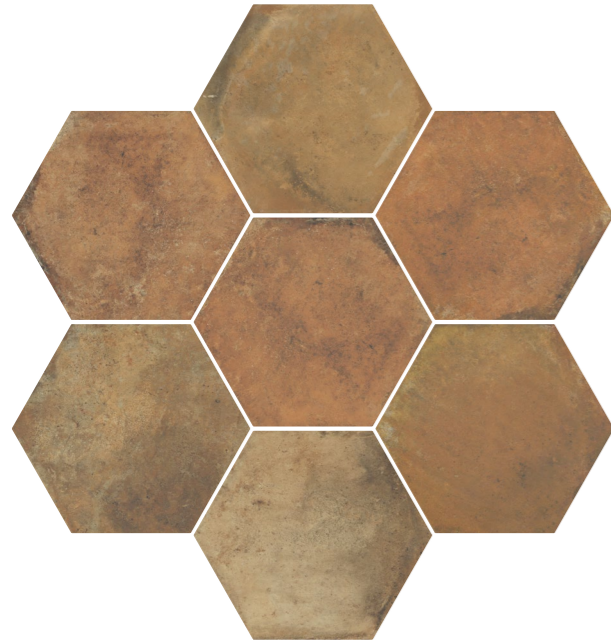

Hexagon - Cotto Artigianale

Gres Porcellanato Porcelain Stoneware - Grès Cérame - Feinsteinzeug

Fondi Base tiles - Carreaux de base - Grundfliesen

Cotto Artigianale

Cotto Artigianale esprime calore e autenticità attraverso finiture artigianali che richiamano la manualità del passato. Hexagon non è solo un pavimento, ma un progetto capace di donare identità e stile a ogni ambiente, valorizzando forme, colori e texture.

ENG
Cotto Artigianale conveys warmth and authenticity through handcrafted finishes that evoke the manual skills of the past. Hexagon is not just a floor, but a design project that gives identity and style to any space, enhancing shapes, colors, and textures.

FR
Cotto Artigianale exprime chaleur et authenticité grâce à des finitions artisanales rappelant le savoir-faire d'autrefois. Hexagon n'est pas seulement un sol, mais un projet capable d'apporter identité et style à chaque espace, en mettant en valeur les formes, les couleurs et les textures.

DEU
Cotto Artigianale vermittelt Wärme und Authentizität durch handwerkliche Oberflächen, die an die Fertigkeiten der Vergangenheit erinnern. Hexagon ist nicht nur ein Boden, sondern ein Projekt, das jedem Raum Identität und Stil verleiht und Formen, Farben und Texturen hervorhebt.

Senese

Esagona 40x35 Bordo Nat. Matt S40440ESA ■ 60