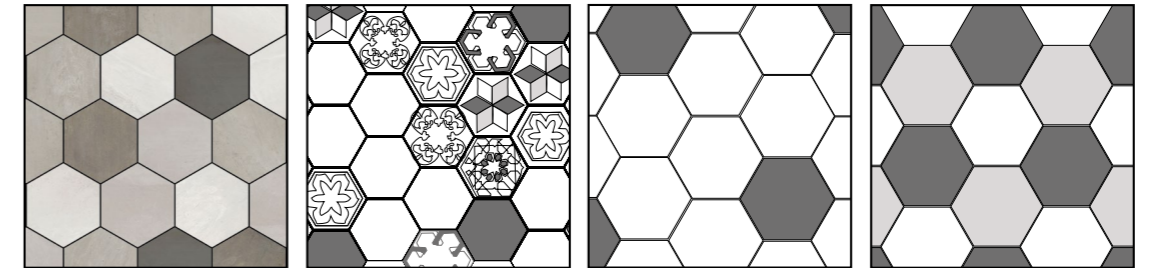

Senese

Esagona 40x35 Bordo Nat. Matt S40440ESA ■ 60

Cotto Artigianale
Senese Esagona 40x35

Hexagon

Gres Porcellanato Porcelain Stoneware - Grès Cérame - Feinsteinzeug

Consigli di Posa

Installation advice - Conseils de pose - Verlegehinweise