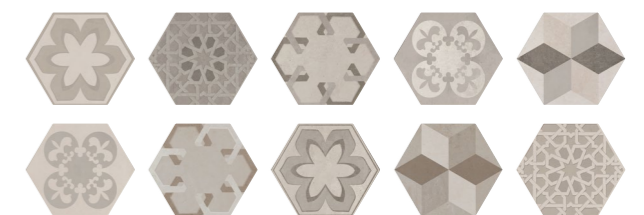

Domus
Decoro Esagona Mix - Cenere - Noce 40x35

Hexagon nasce dall'idea di trasformare la geometria dell'esagono in un elemento di design capace di caratterizzare ogni spazio. Ogni collezione offre un linguaggio unico: Domus coniuga eleganza e sobrietà, creando ambienti raffinati e contemporanei.

ENG
Hexagon is born from the idea of transforming the geometry of the hexagon into a design element capable of defining any space. Each collection offers a unique language: Domus combines elegance and simplicity, creating refined and contemporary environments.

FR
Hexagon naît de l'idée de transformer la géométrie de l'hexagone en un élément de design capable de caractériser chaque espace. Chaque collection propose un langage unique : Domus allie élégance et sobriété, créant des environnements raffinés et contemporains.

DEU
Hexagon entstand aus der Idee, die Geometrie des Sechsecks in ein Designelement zu verwandeln, das jeden Raum prägen kann. Jede Kollektion bietet eine eigene Sprache: Domus vereint Eleganz und Schlichtheit und schafft raffinierte, zeitgenössische Räume.