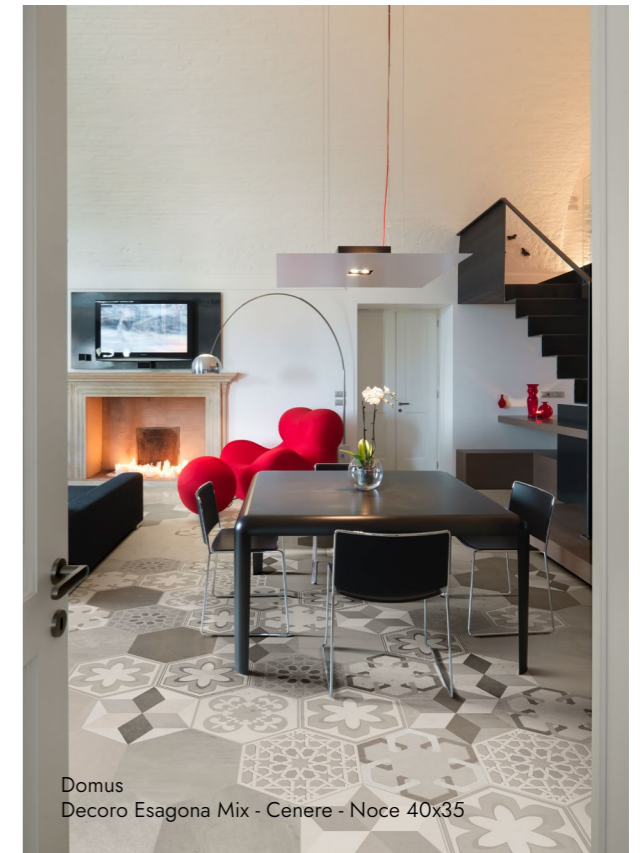

Nero

Esagona 40x35 Bordo Nat. Matt S40139ESA ■ 60